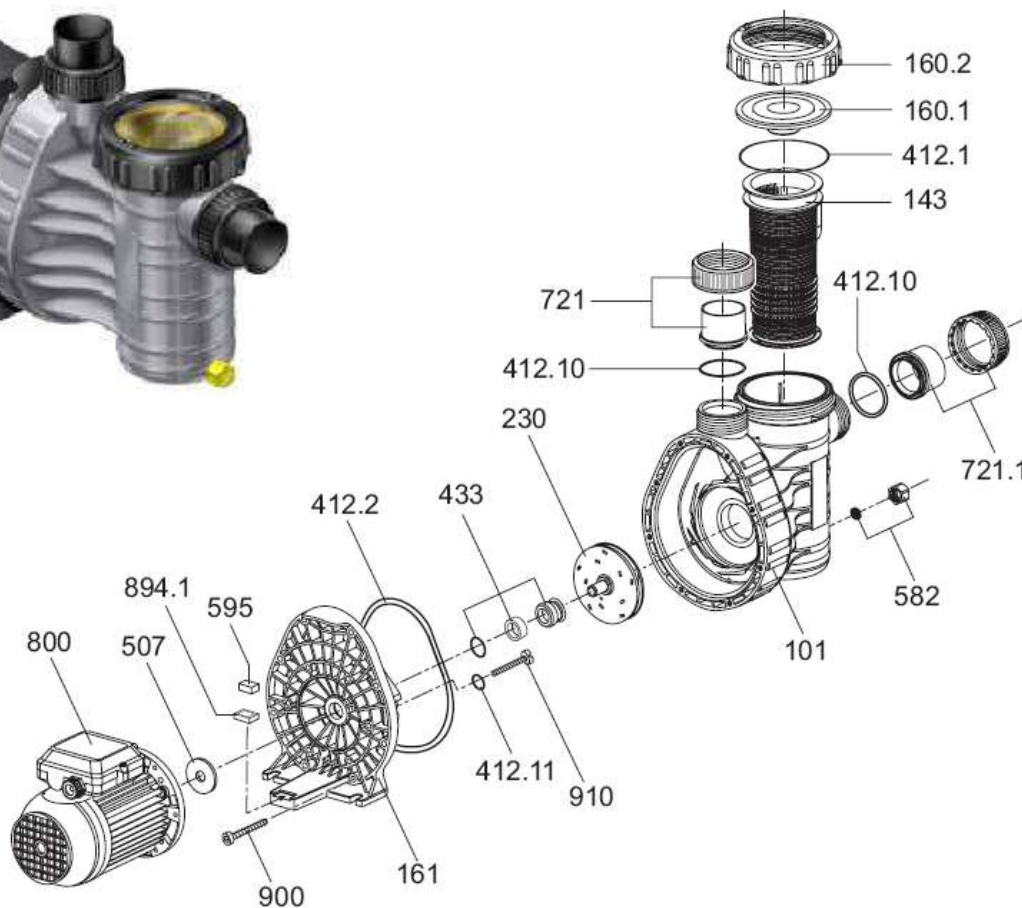

Pompa AQUA PLUS

Nr części	Nazwa artykułu	Nr art.	Cena netto w EUR/szt
101	obudowa	2901.310.101	94,31
143	koszyk	2901.314.300	9,06
160.1	pokrywa	2901.316.010	17,47
160.2	nakrętka pokrywy	2901.316.020	17,47
161	pokrywa obudowy	2901.316.100	36,88
230	wirnik Aqua Plus 6	2921.623.002	19,48
230	wirnik Aqua Plus 8	2921.623.003	19,80
230	wirnik Aqua Plus 11	2921.623.004	20,12
412.1	uszczelka	2901.341.220	2,39
412.2	uszczelka	2921.641.223	4,44
412.10	uszczelka	2920.141.252	1,09
412.11	uszczelka	2920.141.261	0,81
433	pierścień uszczelniający	2920.143.315	33,98
507	pierścień	2920.850.700	0,85
582	korek	2901.158.200	0,89
595	gumka	2920.359.501	0,99
894.1	Adapter	2920.389.410	0,50
900	wkręt	2921.690.002	2,53
910	śruba	2921.691.000	0,50
721 + 412.10	kompletne przyłącze	2921.672.120	24,87